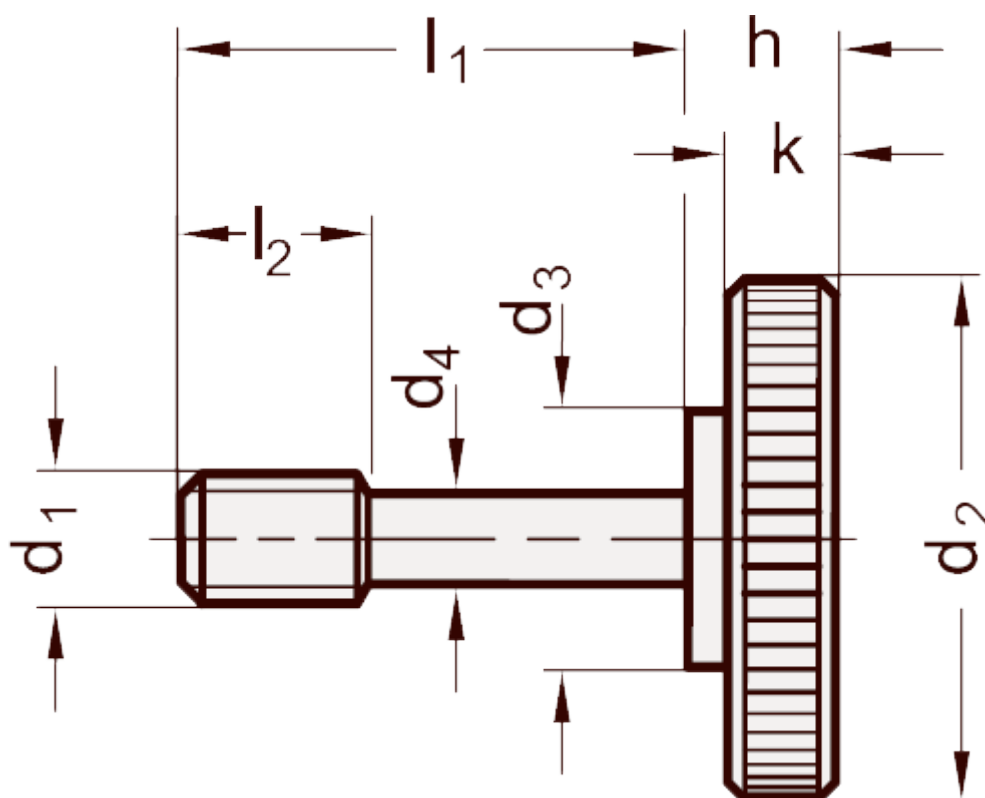

Varenummer: 206532M417NI
Beskrivelse: E+G Fingerskrue
GN 653.2-M4-17-NI

Mål

a1 = 4-6	h = 5.5
a2 = 6-10	k = 3.5
a3 = 10-12	l2 = 5
d1 = M4	Vægt i (g) = 7
d2 = 16	
d3 = 8	
d4 = 3.2	
d5 = 4.5	